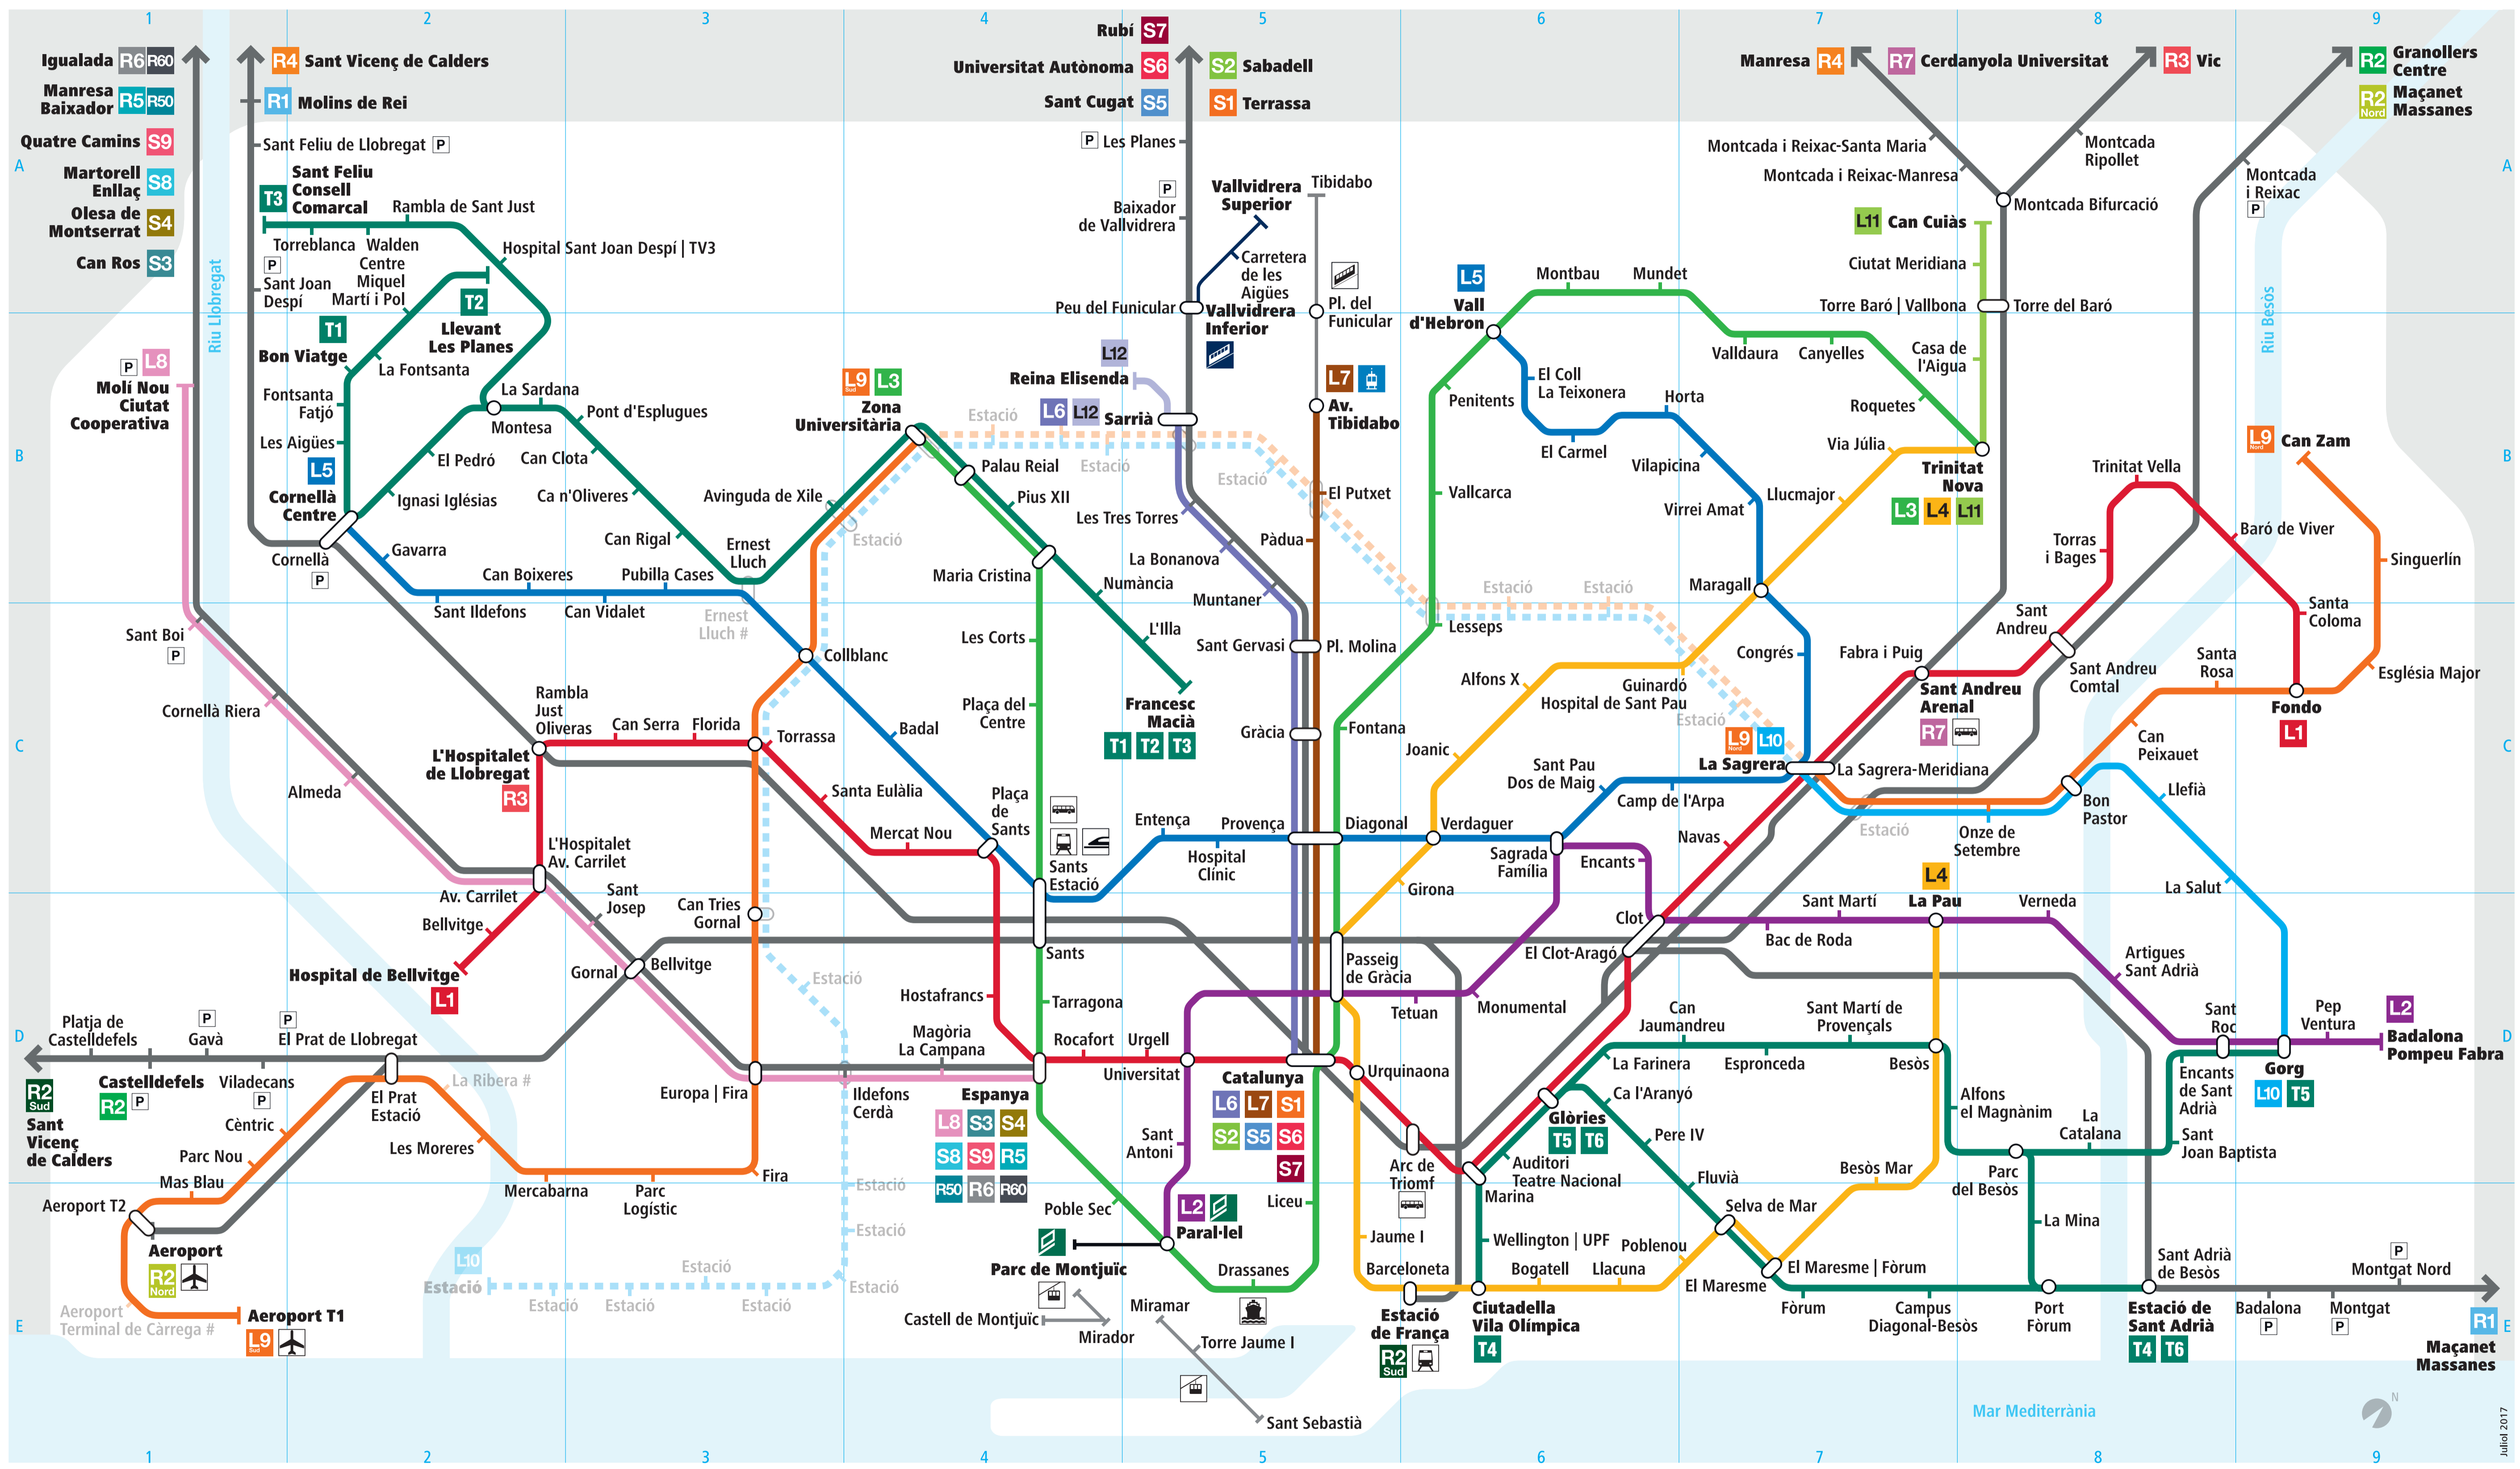

**Xarxa Ferroviària Integrada**

**Red Ferroviaria Integrada**

**Integrated Railway Network**

<p><b>TMB</b> <b>M</b></p> <p><b>L1</b> Hospital de Bellvitge Fondo</p> <p><b>L2</b> Paral·lel Badalona Pompeu Fabra</p> <p><b>L3</b> Zona Universitària Trinitat Nova</p> <p><b>L4</b> La Pau Trinitat Nova</p> <p><b>L5</b> Cornellà Centre Vall d'Hebron</p>	<p><b>FGC</b></p> <p><b>L9</b> Aeroport T1 Zona Universitària</p> <p><b>L10</b> La Sagrera Gorg</p> <p><b>L11</b> Trinitat Nova Can Cuiàs</p> <p><b>L12</b> Funicular de Montjuïc</p>	<p><b>L6</b> Barcelona-Pl. Catalunya Sarrià</p> <p><b>L7</b> Barcelona-Pl. Catalunya Av. Tibidabo</p> <p><b>L8</b> Barcelona-Pl. Espanya Moli Nou</p> <p><b>L12</b> Reina Elisenda</p>	<p><b>S1</b> Barcelona-Pl. Catalunya Terrassa</p> <p><b>S2</b> Barcelona-Pl. Catalunya Sabadell</p> <p><b>S3</b> Barcelona-Pl. Espanya Can Ros</p> <p><b>S4</b> Barcelona-Pl. Espanya Olesa de Montserrat</p>	<p><b>S5</b> Barcelona-Pl. Catalunya Sant Cugat</p> <p><b>S6</b> Barcelona-Pl. Catalunya Universitat Autònoma</p> <p><b>S7</b> Barcelona-Pl. Catalunya Rubí</p> <p><b>S8</b> Barcelona-Pl. Espanya Martorell Enllaç</p>	<p><b>S9</b> Barcelona-Pl. Espanya Quatre Camins</p> <p><b>R5</b> Barcelona-Pl. Espanya Manresa</p> <p><b>R6</b> Barcelona-Pl. Espanya Igualada</p> <p><b>R60</b> Funicular de Vallvidrera Funicular de Vallvidrera Vallvidrera Funicular</p>	<p><b>TRAM</b></p> <p><b>T1</b> Francesc Macià Bon Viatge</p> <p><b>T2</b> Francesc Macià Llevant-Les Planes</p> <p><b>T3</b> Francesc Macià Sant Feliu   Consell Comarcal</p> <p><b>T4</b> Estació de Sant Adrià Ciutadella   Vila Olímpica Per Por By Av. Diagonal</p>	<p><b>T5</b> Glòries Gorg</p> <p><b>T6</b> Glòries Estació de Sant Adrià Per Por By Gran Via</p>	<p><b>Rodalies de Catalunya</b> <b>renfe</b></p> <p><b>R1</b> Molins de Rei Maçanet   Massanes Per Por By Mataró</p> <p><b>R2</b> Castelldefels Granollers Centre Aeroport Maçanet   Massanes Per Por By Granollers Centre</p> <p><b>R2 Nord</b> Sant Vicenç de Calders Estació de França Per Por By Vilanova i la Geltrú</p> <p><b>R3</b> L'Hospitalet de Llobregat Puigcerdà Per Por By Vic</p> <p><b>R4</b> Sant Vicenç de Calders Manresa Per Por By Vilafranca del Penedès</p> <p><b>R7</b> Barcelona-Sant Andreu Arenal Cerdanyola Universitat</p>	<p><b>Codi Código Key</b></p> <p><b>P</b> Aparcament Aparcamiento Parking</p> <p><b>En construcción</b> En construcción Under construction</p> <p><b>Estació d'autobusos</b> Estación de autobuses Bus station</p> <p><b>Estació de ferrocarril</b> Estación de ferrocarril Railway station</p> <p><b>Funicular/Servei no integrat</b> Funicular/Servicio no integrado Funicular railway/Non-integrated service</p> <p><b>Telefèric/Servei no integrat</b> Teleférico/Servicio no integrado Cable-car/Non-integrated service</p> <p><b>Tramvia Blau/Servei no integrat</b> Tramvia Azul/Servicio no integrado Blue Tram/Non-integrated service</p> <p><b>Tren d'Alta Velocitat</b> Tren de Alta Velocidad High Speed Train</p> <p><b>Servei ferroviari de rodalia</b> Servicio ferroviario de cercanías Suburban railway network</p>
---	---	--	---	---	---	--	--	--	--