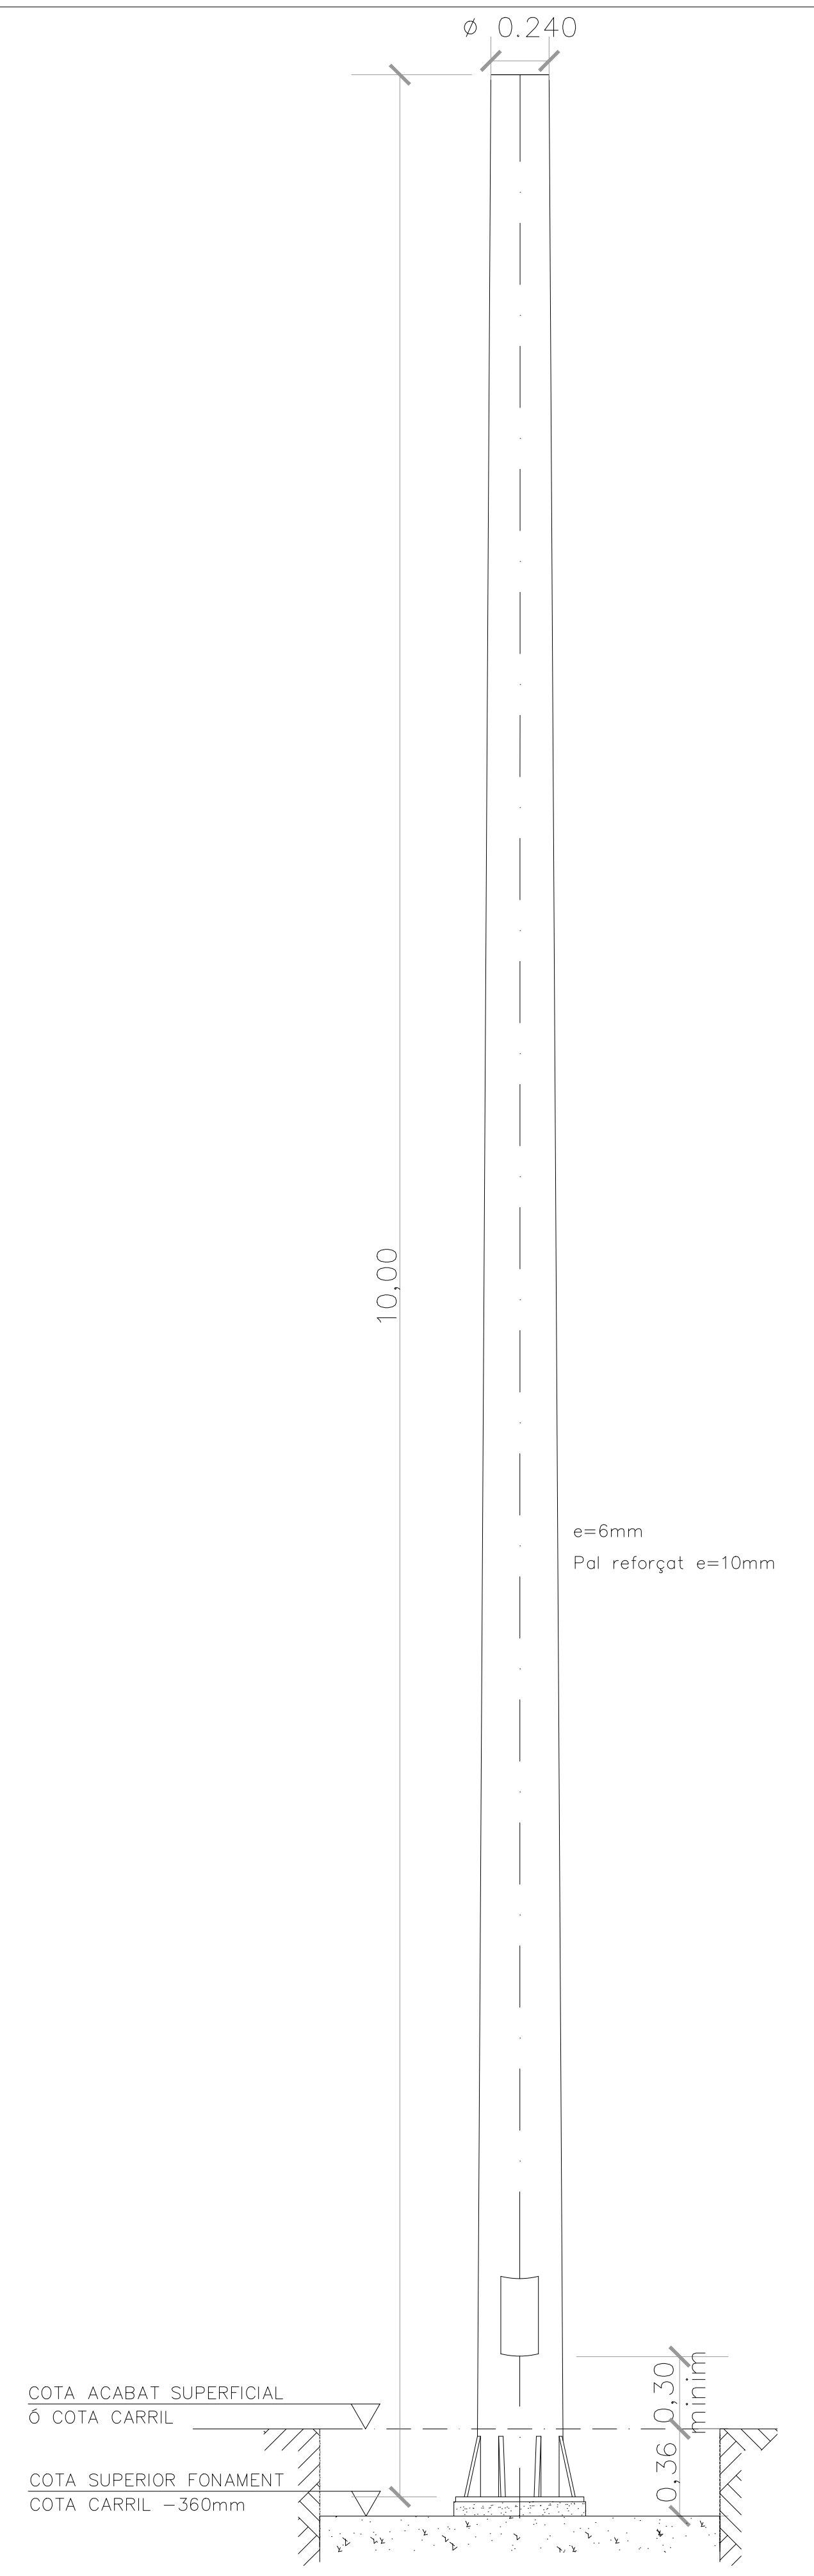

PAL HEB-300 TYPUS 3 EN LINEA

PAL HEB-300 TYPUS 3-10 EN LINEA
PAL HEB-300 TYPUS 3-9 EN LINEA

PAL TRONCOCONIC TIPUS 1 (Ø310 h=8.00m).

PAL TRONCOCONIC TIPUS 1-10 (Ø310 h=10.00m).
PAL TRONCOCONIC TIPUS 1-9 (Ø310 h=9.00m).

PAL TRONCOCONIC TIPUS 2 (Ø360 h=8.00m).

PAL TRONCOCONIC TIPUS 2-10 (Ø360 h=10.00m).
PAL TRONCOCONIC TIPUS 2-9 (Ø360 h=9.00m).