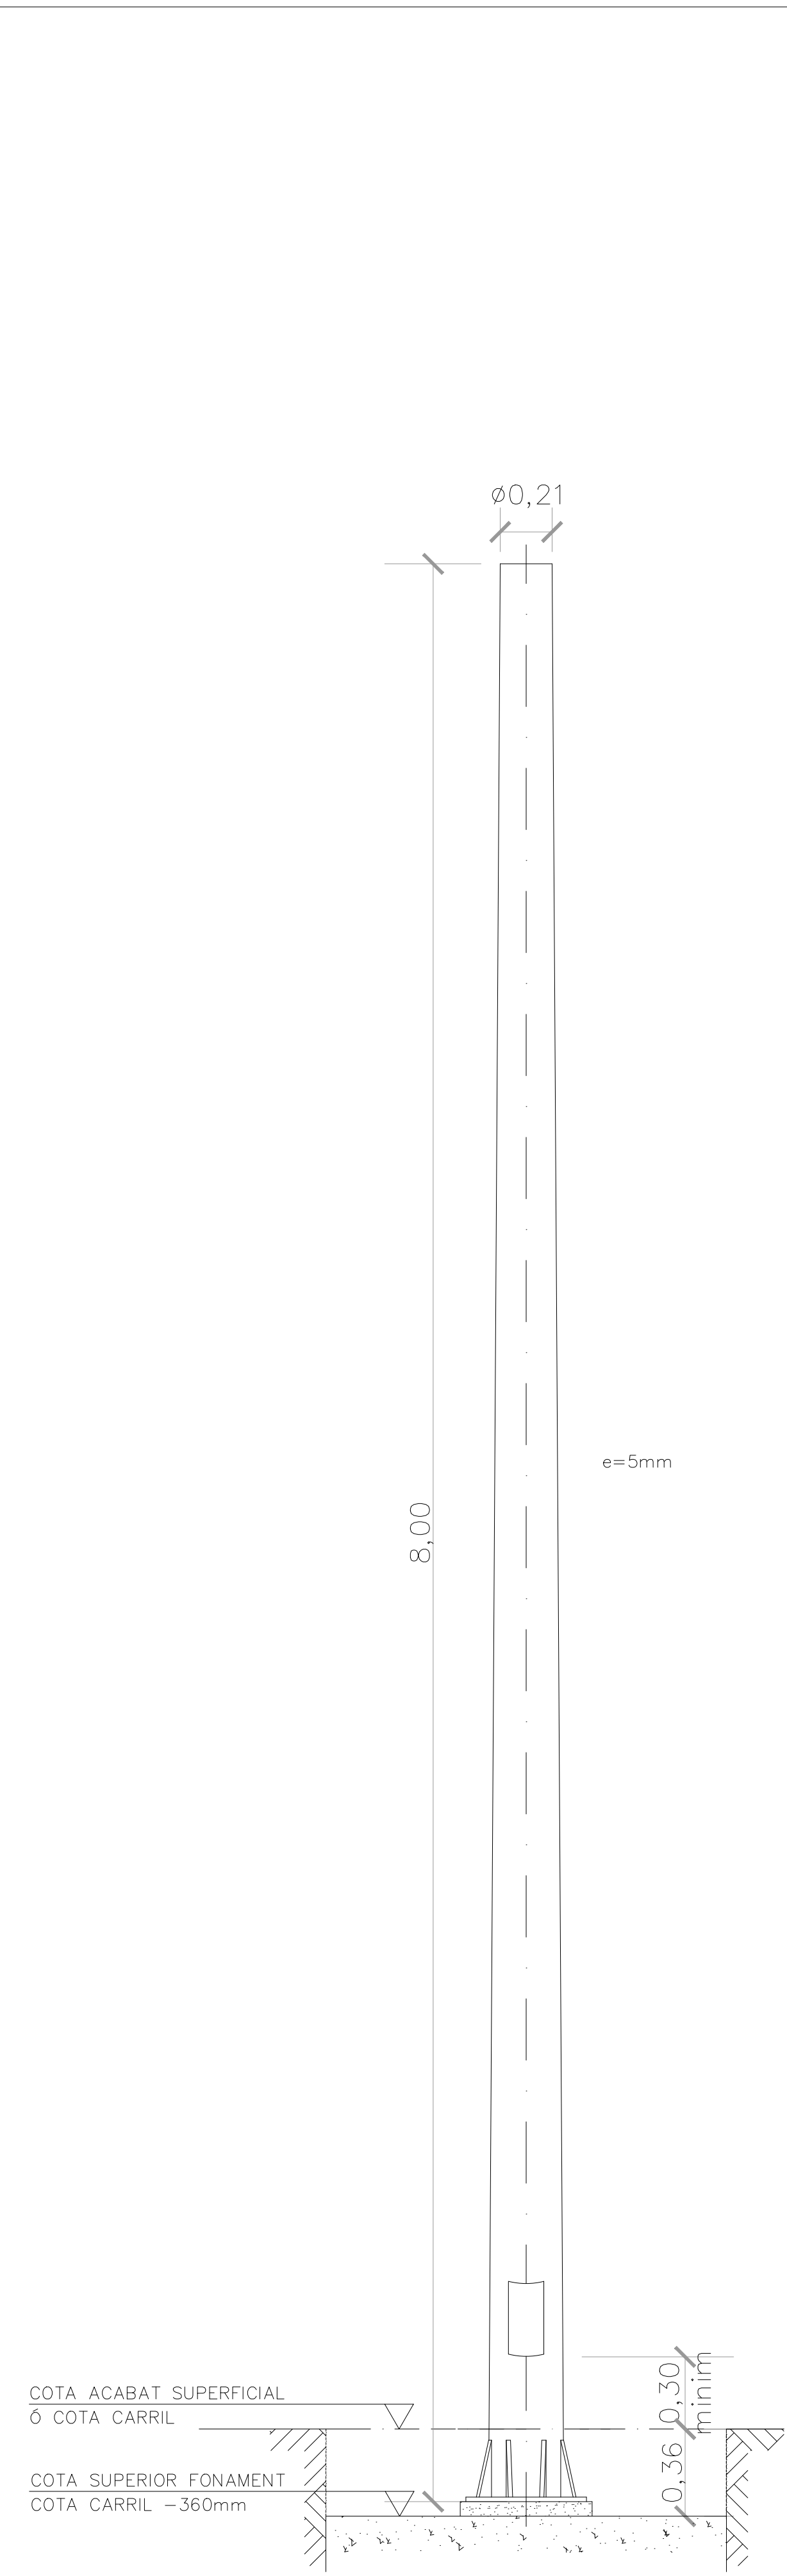

PAL HEB-300 TYPUS 3 EN LINEA

PAL HEB-300 TYPUS 3-10 EN LINEA
PAL HEB-300 TYPUS 3-9 EN LINEA

PAL TRONCOCONIC TIPUS 1 (Ø310 h=8.00m).

PAL TRONCOCONIC TIPUS 1-10 (Ø310 h=10.00m).
PAL TRONCOCONIC TIPUS 1-9 (Ø310 h=9.00m).

PAL TRONCOCONIC TIPUS 2 (Ø360 h=8.00m).

PAL TRONCOCONIC TIPUS 2-10 (Ø360 h=10.00m).
PAL TRONCOCONIC TIPUS 2-9 (Ø360 h=9.00m).