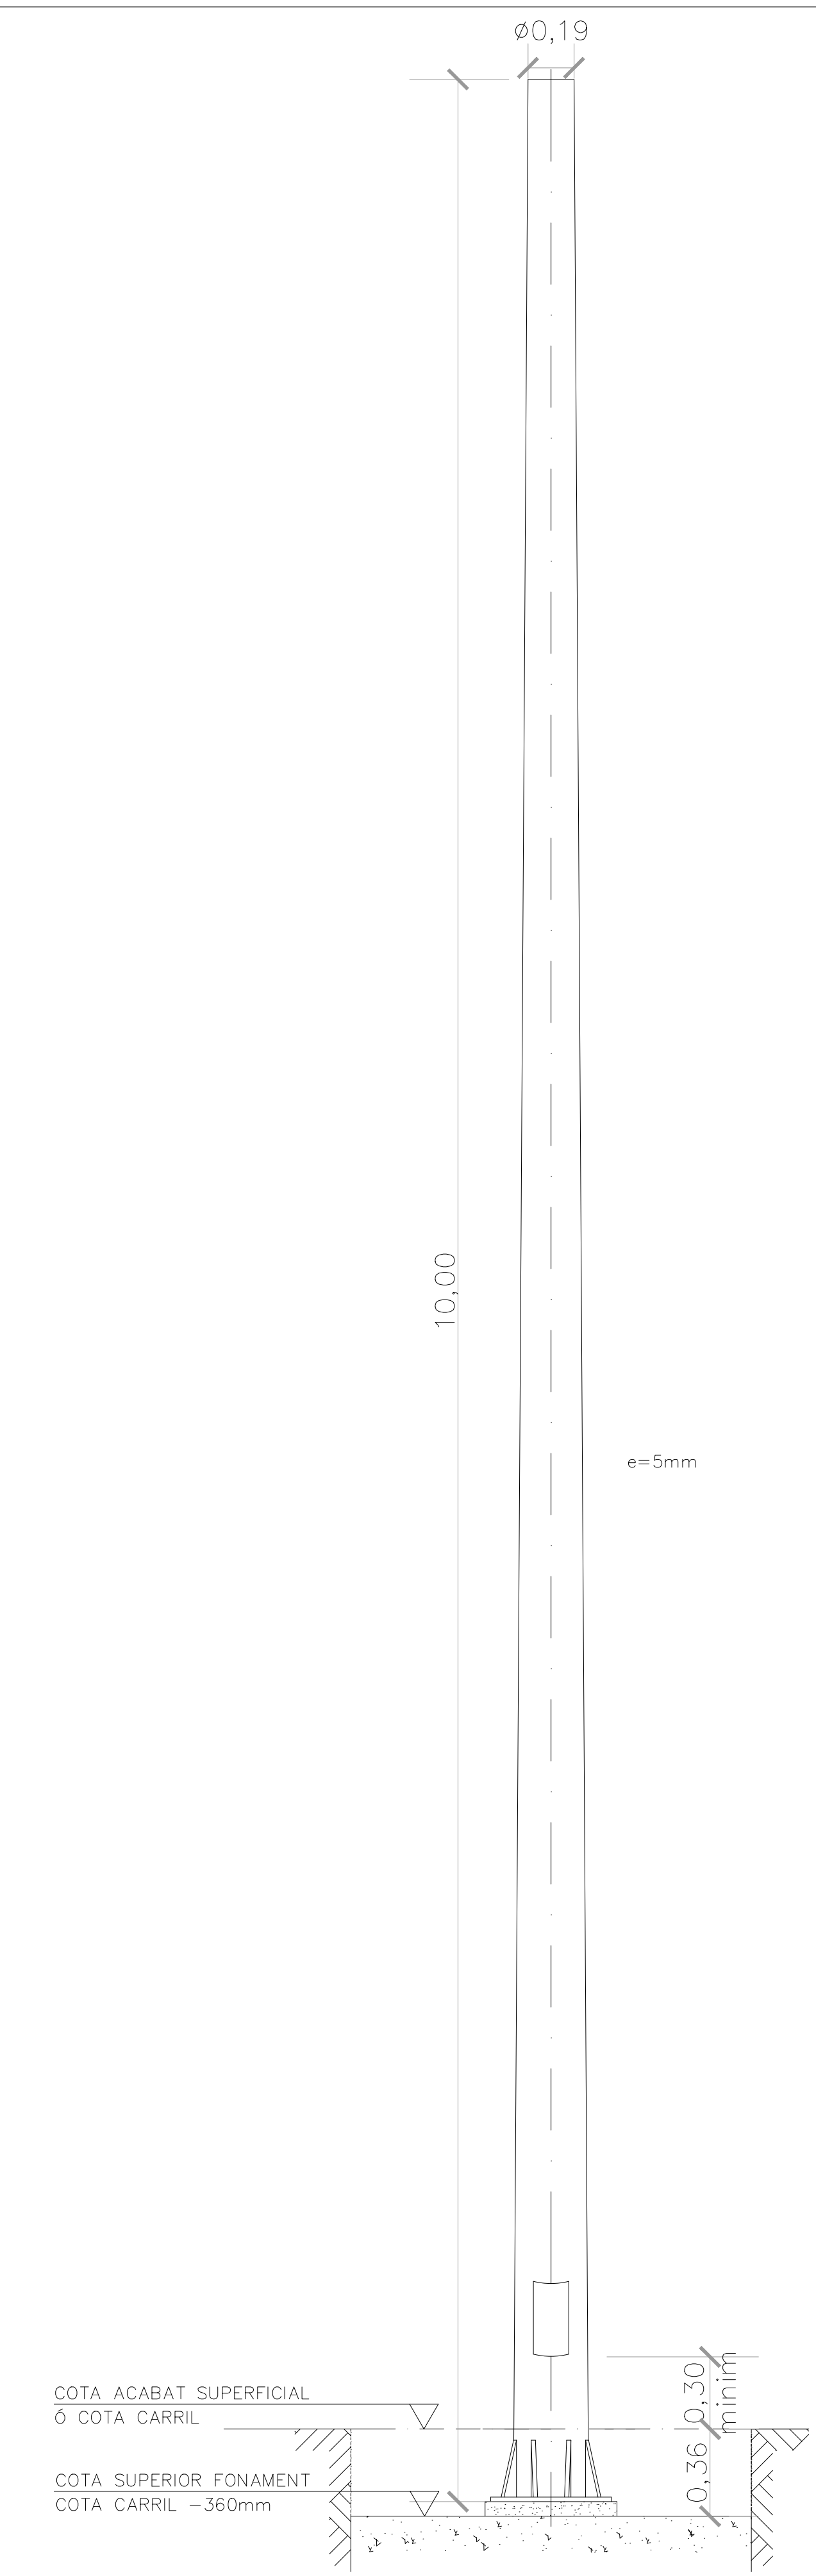

PAL HEB-300 TYPUS 3 EN LINEA

PAL HEB-300 TYPUS 3-10 EN LINEA
PAL HEB-300 TYPUS 3-9 EN LINEA

PAL TRONCOCONIC TIPUS 1 (Ø310 h=8.00m).

PAL TRONCOCONIC TIPUS 1-10 (Ø310 h=10.00m).
PAL TRONCOCONIC TIPUS 1-9 (Ø310 h=9.00m).

PAL TRONCOCONIC TIPUS 2 (Ø360 h=8.00m).

PAL TRONCOCONIC TIPUS 2-10 (Ø360 h=10.00m).
PAL TRONCOCONIC TIPUS 2-9 (Ø360 h=9.00m).