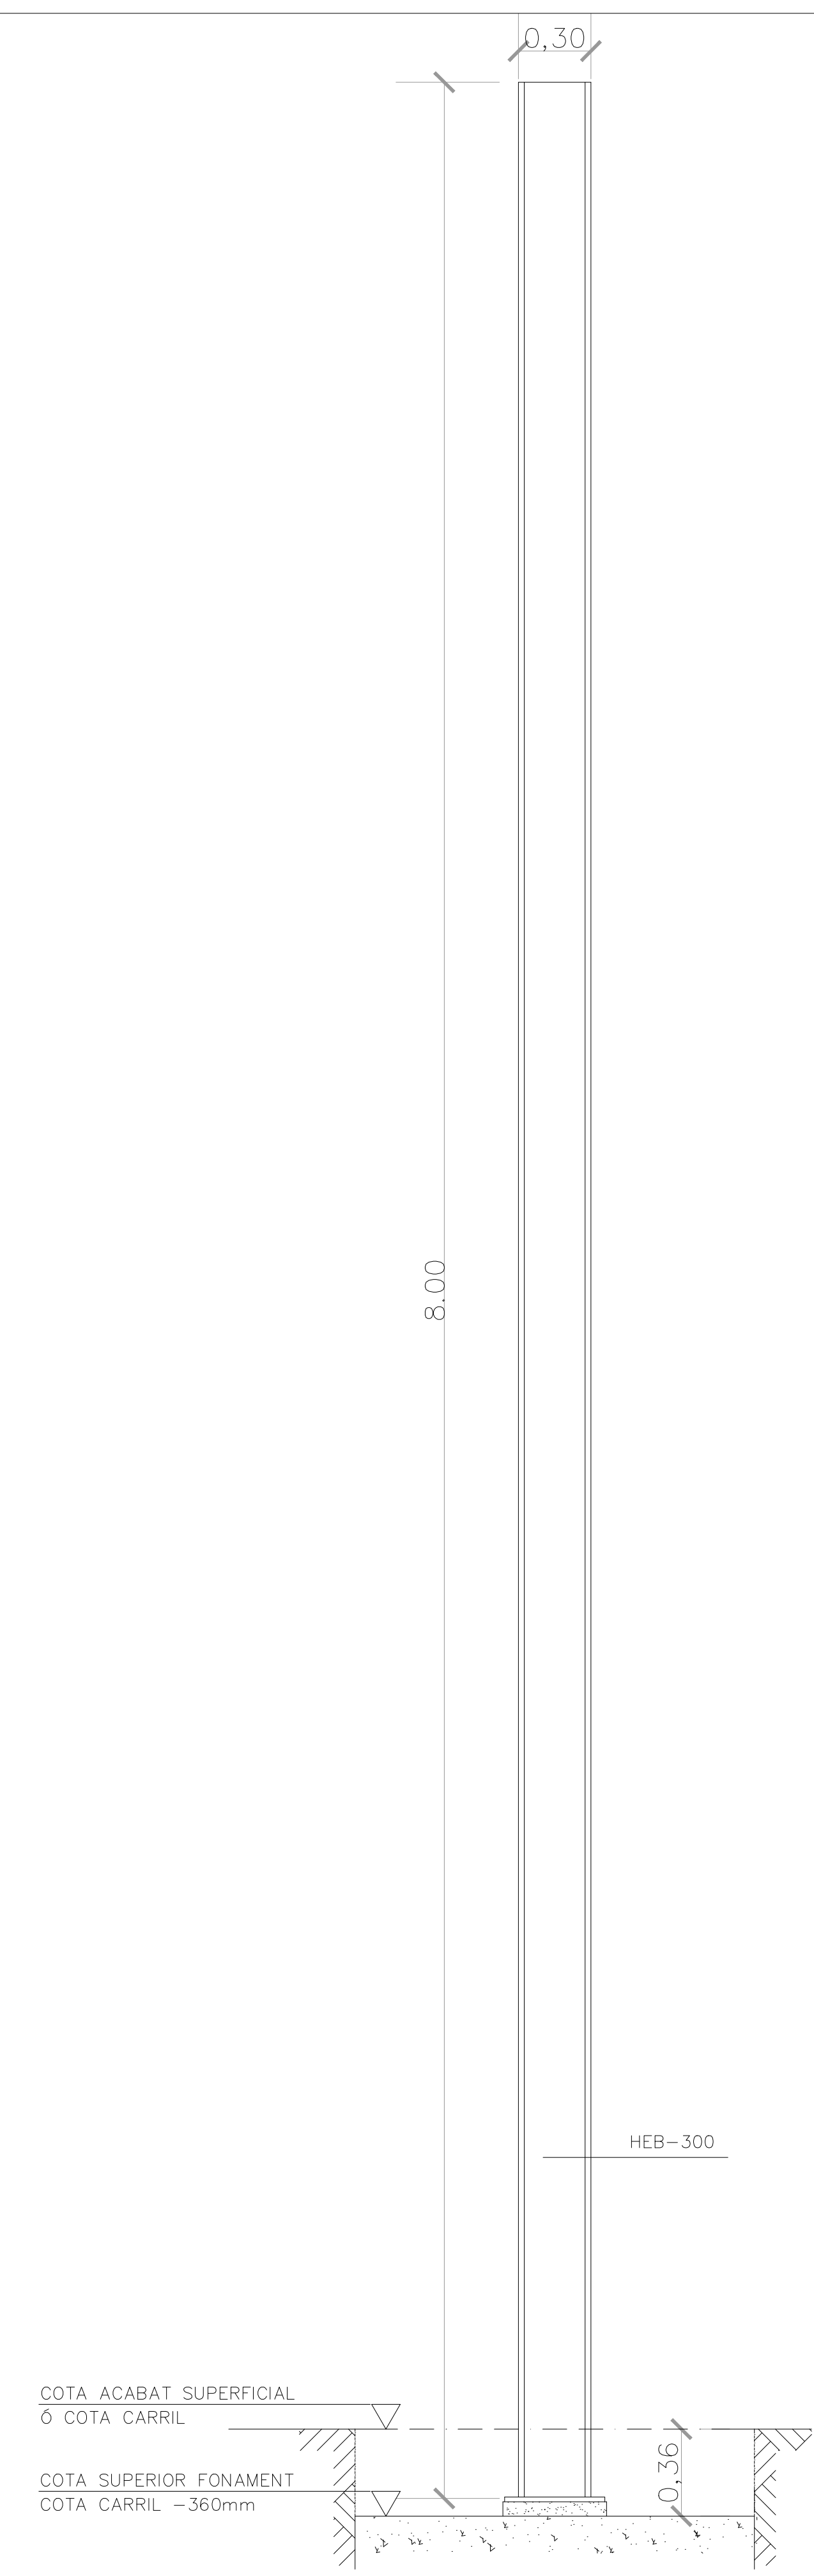

PAL HEB-300 TYPUS 3 EN LINEA

PAL HEB-300 TYPUS 3-10 EN LINEA
PAL HEB-300 TYPUS 3-9 EN LINEA

PAL TRONCOCONIC TIPUS 1 (Ø310 h=8.00m).

PAL TRONCOCONIC TIPUS 1-10 (Ø310 h=10.00m).
PAL TRONCOCONIC TIPUS 1-9 (Ø310 h=9.00m).

PAL TRONCOCONIC TIPUS 2 (Ø360 h=8.00m).

PAL TRONCOCONIC TIPUS 2-10 (Ø360 h=10.00m).
PAL TRONCOCONIC TIPUS 2-9 (Ø360 h=9.00m).