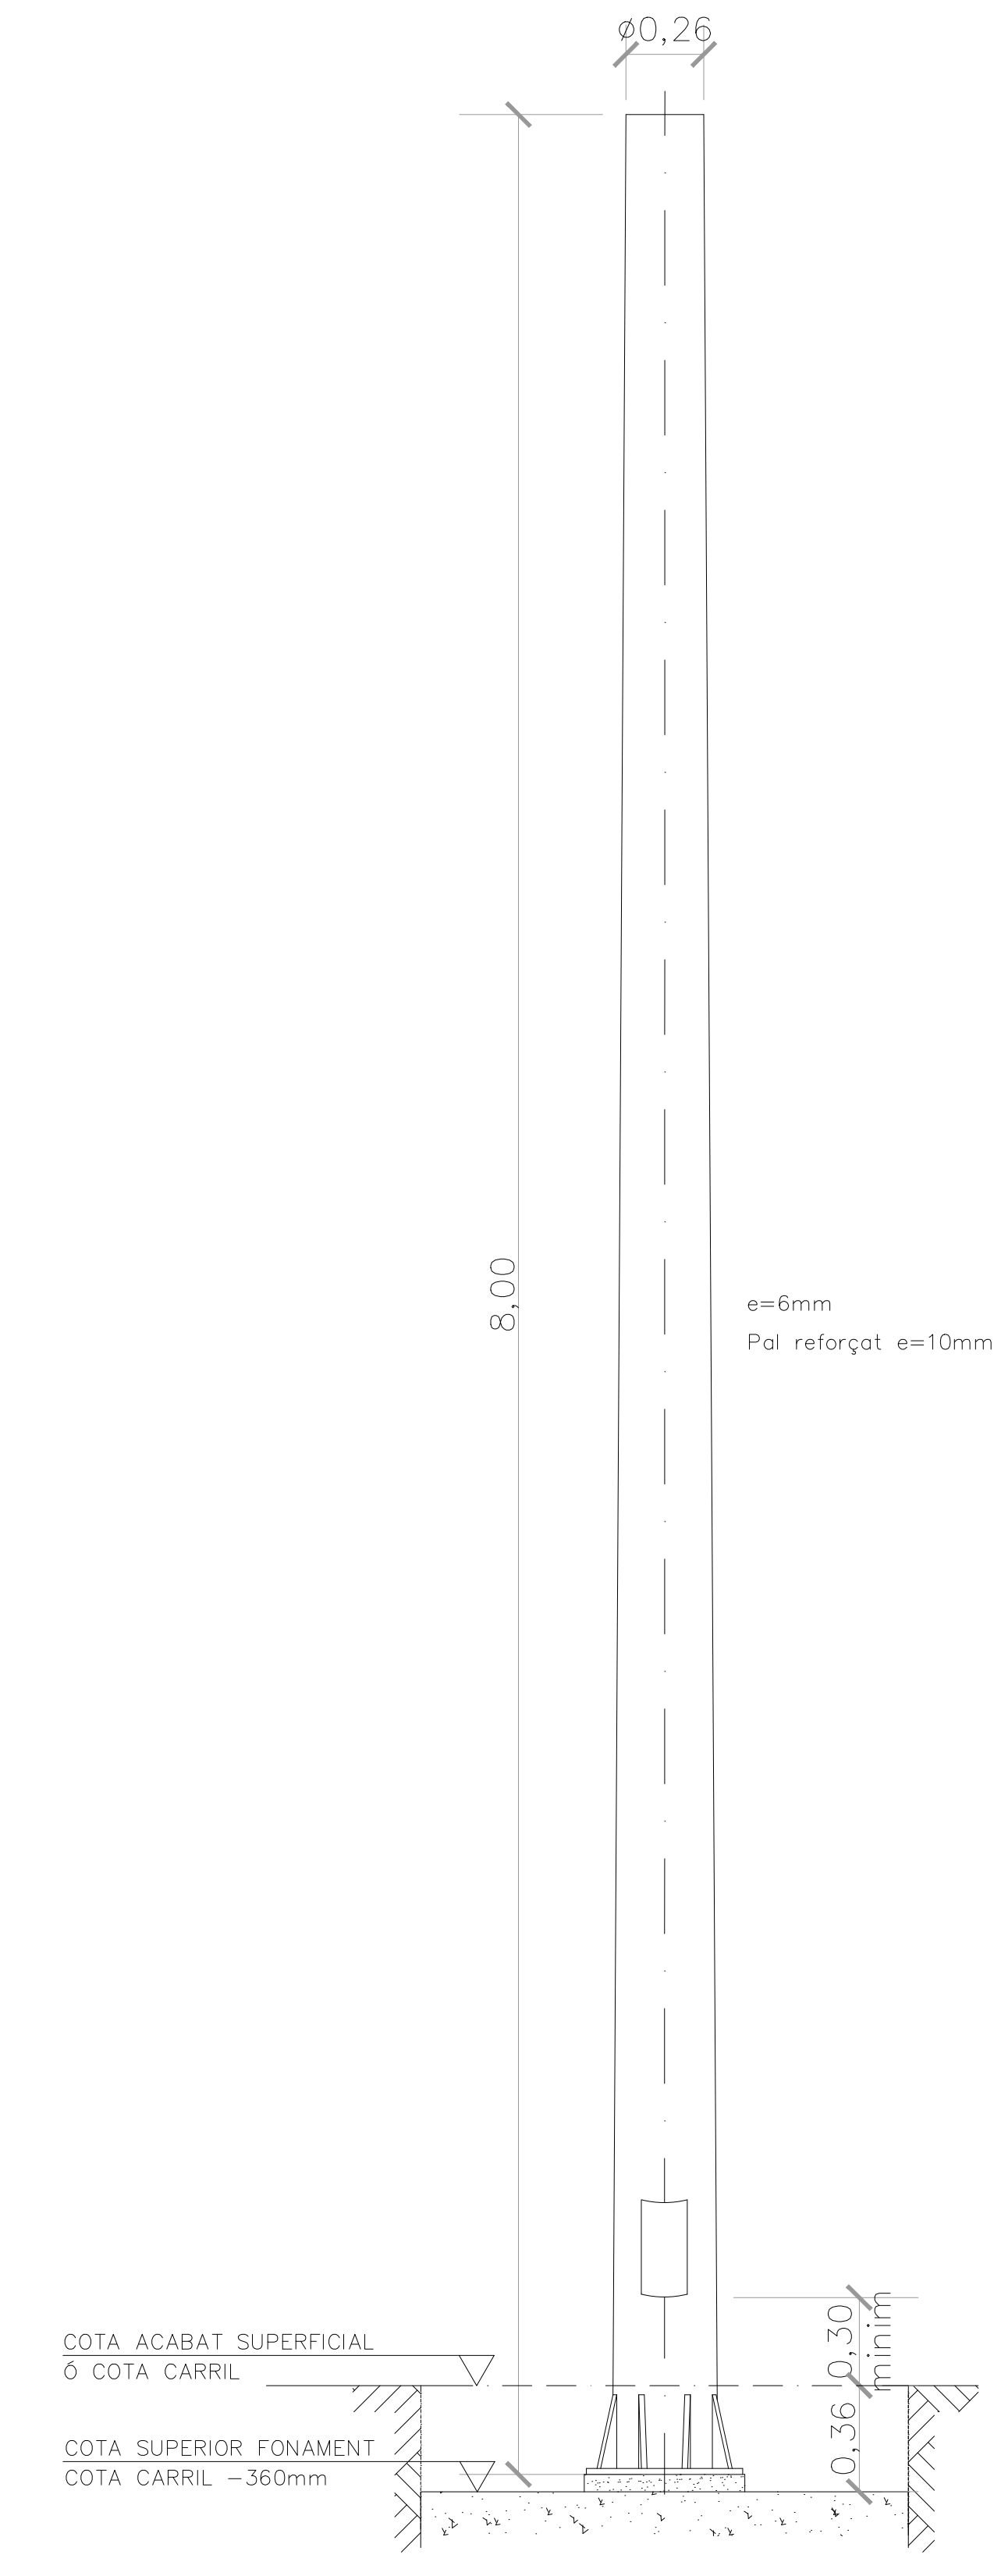

PAL HEB-300 TYPUS 3 EN LINEA

PAL HEB-300 TYPUS 3-10 EN LINEA
PAL HEB-300 TYPUS 3-9 EN LINEA

PAL TRONCOCONIC TIPUS 1 (Ø310 h=8.00m).

PAL TRONCOCONIC TIPUS 1-10 (Ø310 h=10.00m).
PAL TRONCOCONIC TIPUS 1-9 (Ø310 h=9.00m).

PAL TRONCOCONIC TIPUS 2 (Ø360 h=8.00m).

PAL TRONCOCONIC TIPUS 2-10 (Ø360 h=10.00m).
PAL TRONCOCONIC TIPUS 2-9 (Ø360 h=9.00m).