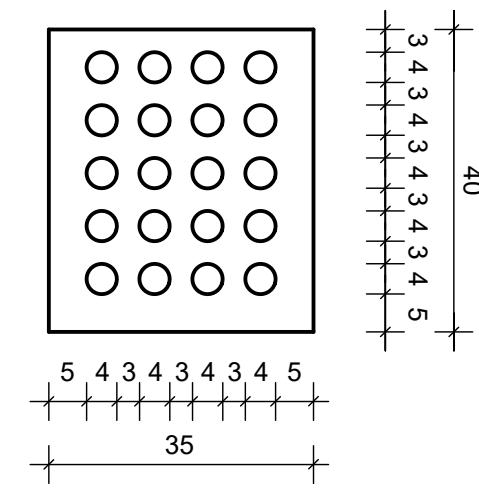

DETALL PERICÓ 140X70X100cm

PRISMA (2c 125 + 20c 40)

PRISMA (18c 125 + 20c 40)

DETALL TAPA 140X70

DETALL TAPA 70X70

PRISMA (4c 125 + 4 125 + 1c 125)

PRISMA (20c 40)

PRISMA (4c 125)

SUPORT ENGANXAMENT DE CORRIOLA
Escala 1:2.5