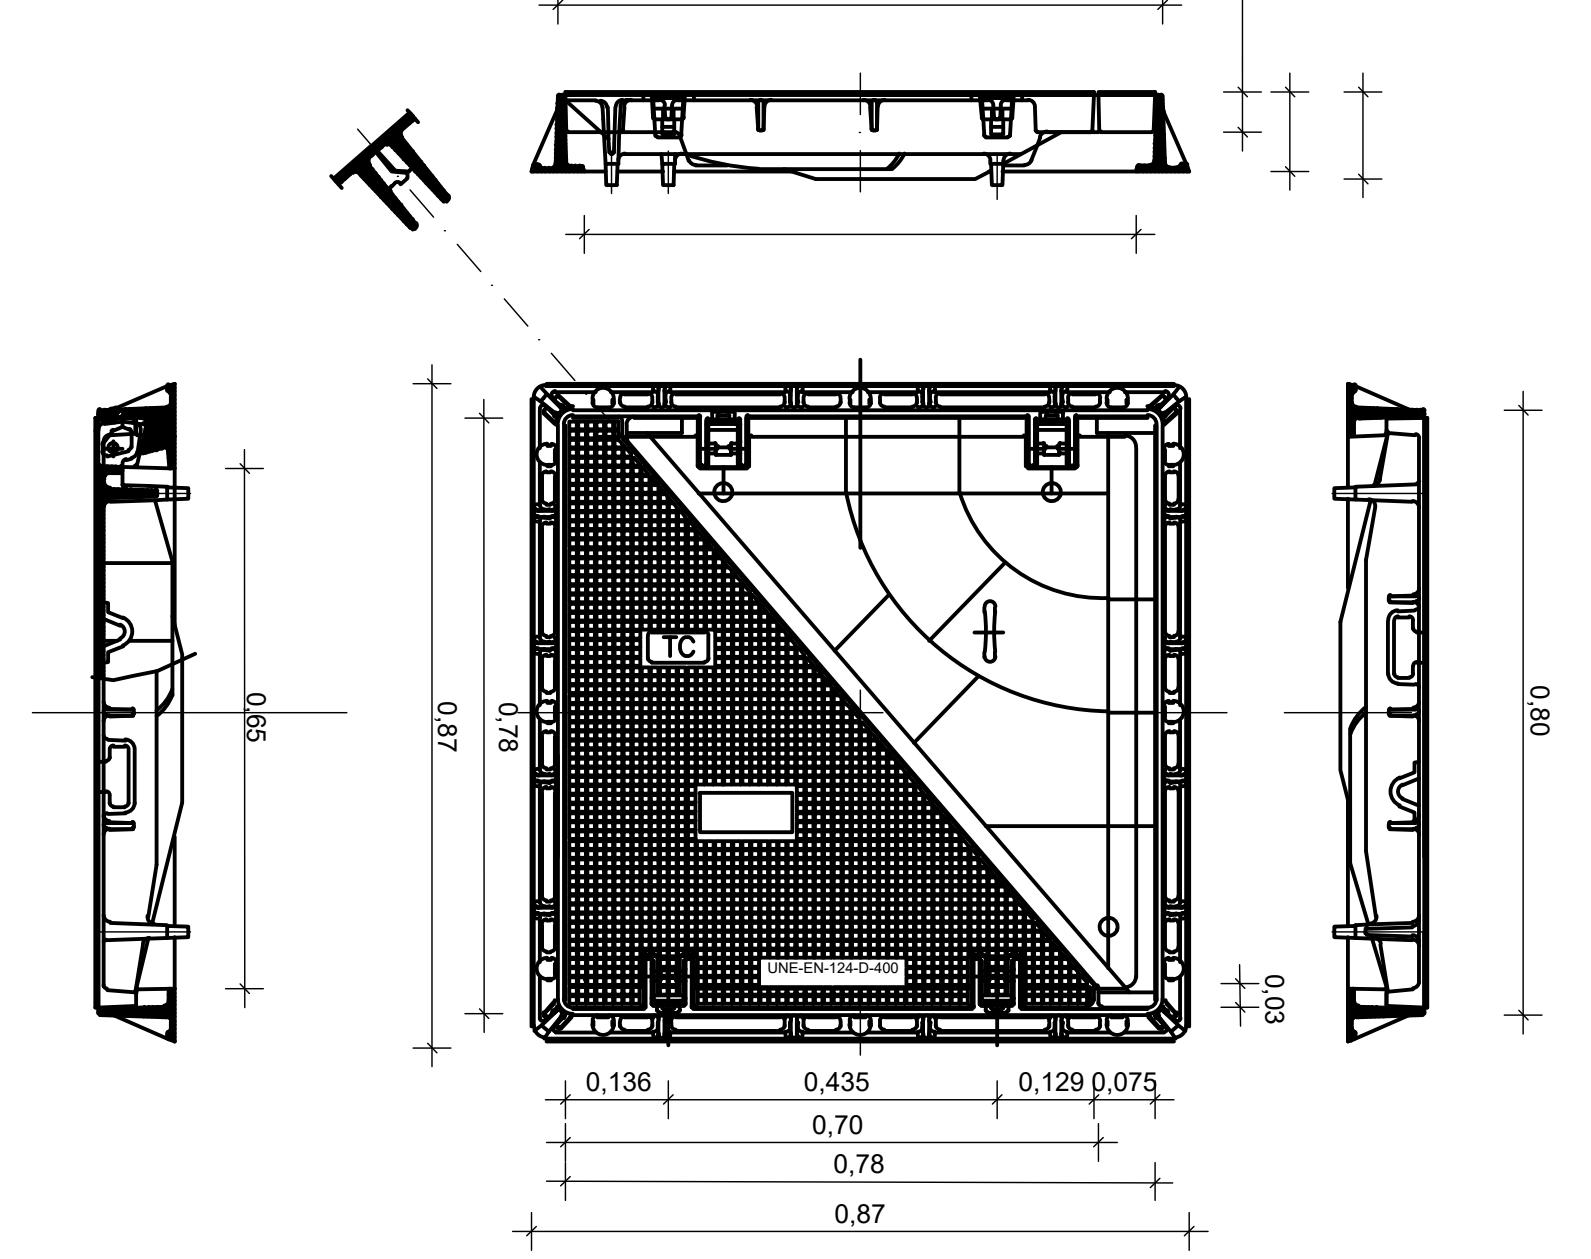

DETALL PERICÓ 140X70X100cm

PRISMA (2c 125 + 20c 40)

PRISMA (18c 125 + 20c 40)

DETALL TAPA 140X70

DETALL TAPA 70X70

PRISMA (4c 125 + 4 125 + 1c 125)

PRISMA (20c 40)

PRISMA (4c 125)

SUPORT ENGANXAMENT DE CORRIOLA
Escala 1:2.5