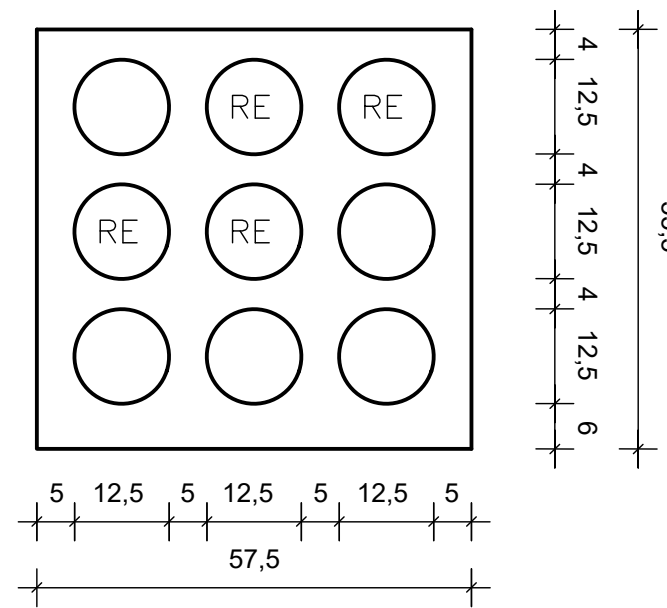

DETALL PERICÓ 140X70X100cm

PRISMA (2c 125 + 20c 40)

PRISMA (18c 125 + 20c 40)

DETALL TAPA 140X70

DETALL TAPA 70X70

PRISMA (4c 125 + 4 125 + 1c 125)

PRISMA (20c 40)

PRISMA (4c 125)

SUPORT ENGANXAMENT DE CORRIOLA
Escala 1:2.5