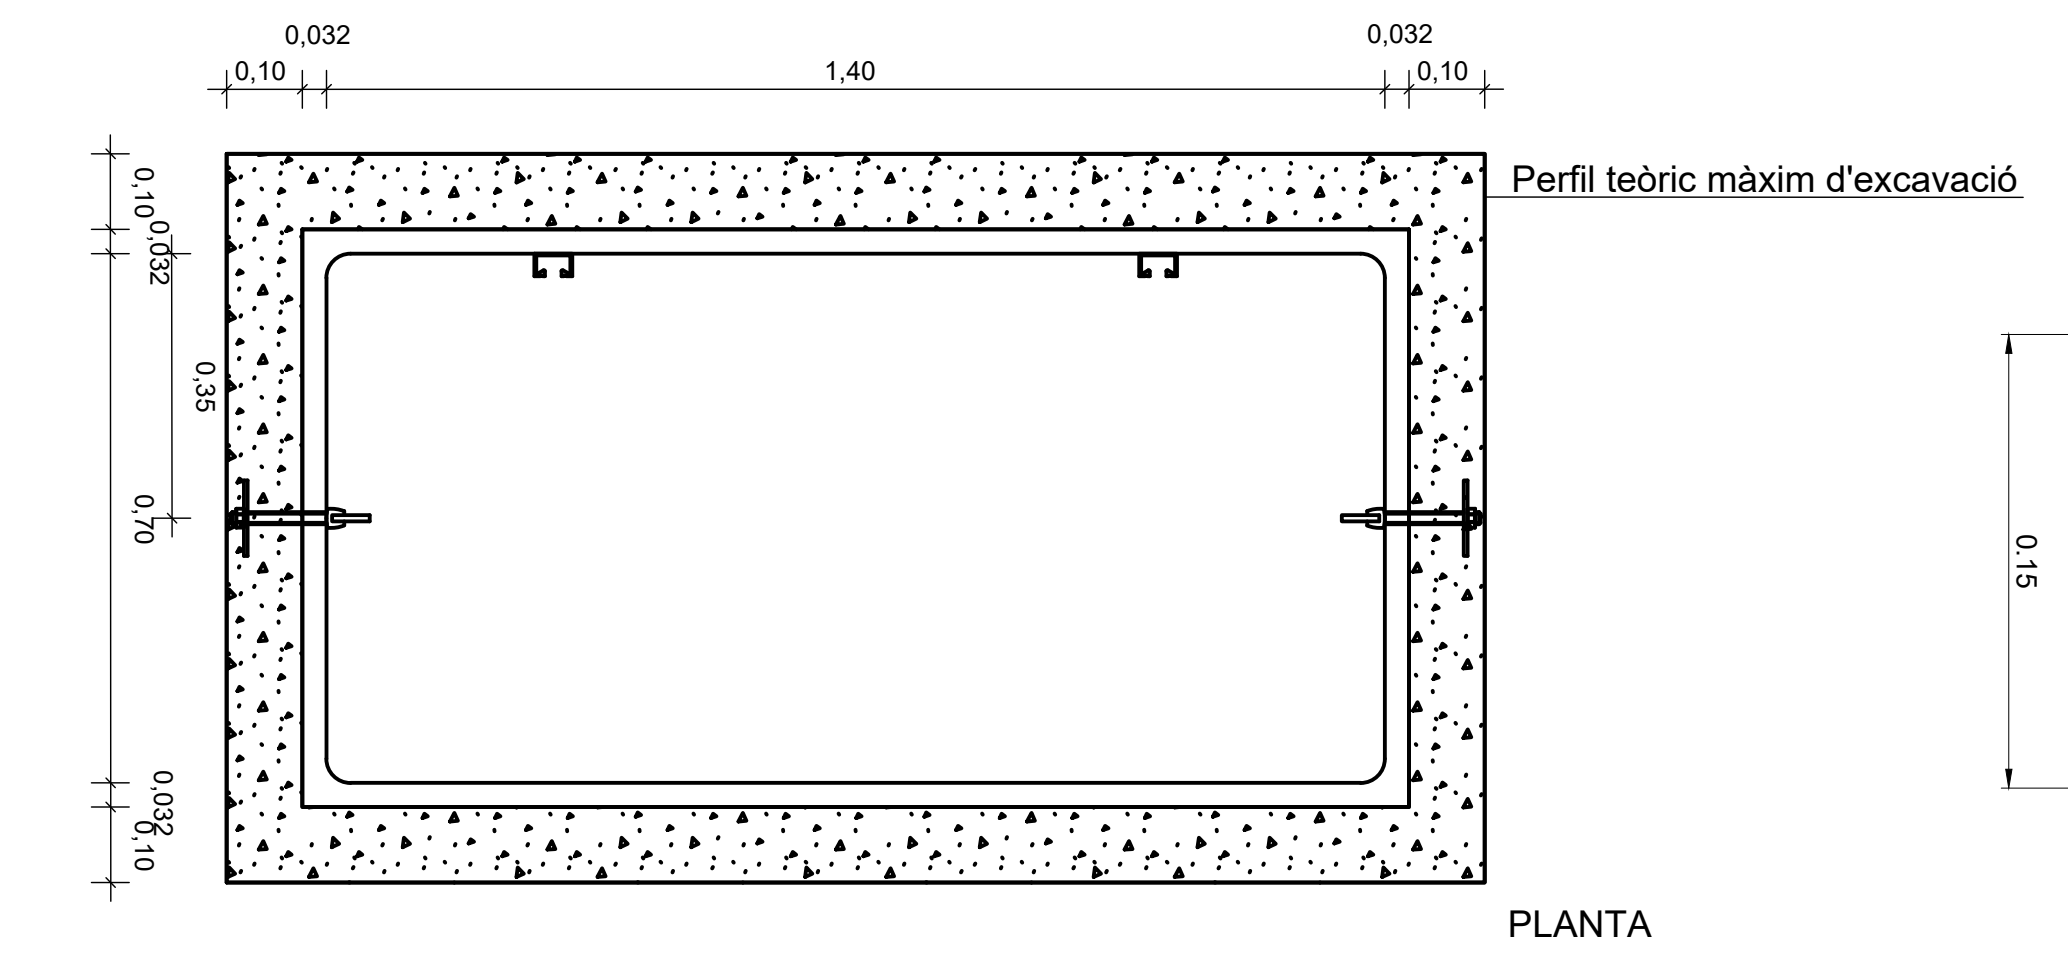

DETALL PERICÓ 140X70X100cm

PRISMA (2c 125 + 20c 40)

PRISMA (18c 125 + 20c 40)

DETALL TAPA 140X70

DETALL TAPA 70X70

PRISMA (4c 125 + 4 125 + 1c 125)

PRISMA (20c 40)

PRISMA (4c 125)

SUPORT ENGANXAMENT DE CORRIOLA
Escala 1:2.5