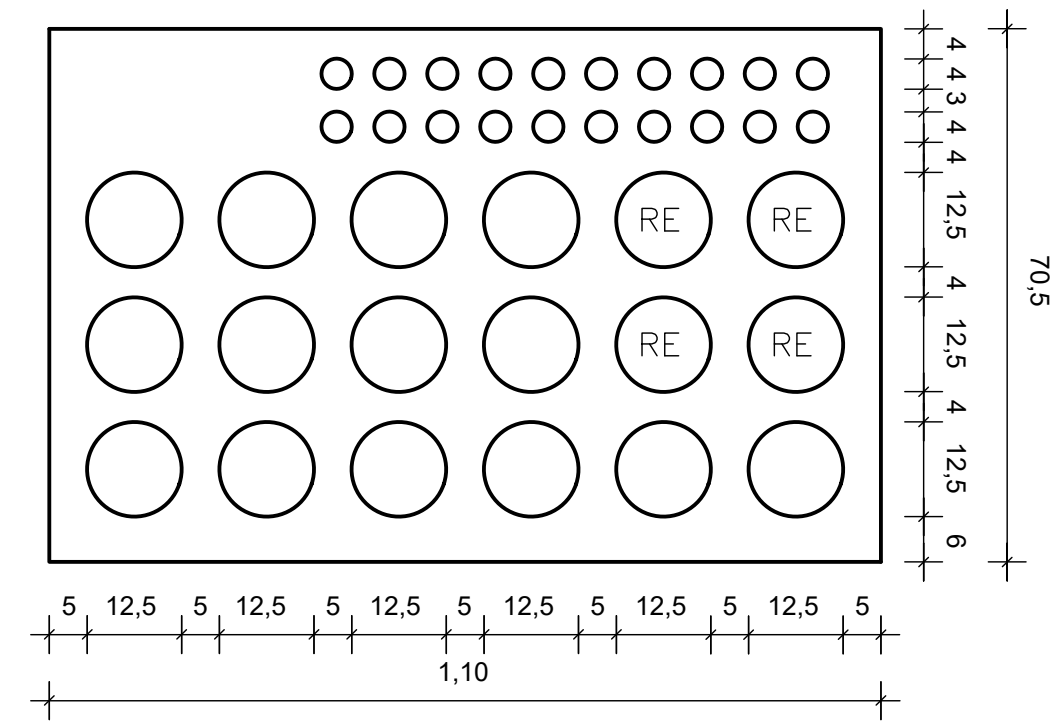

DETALL PERICÓ 140X70X100cm

PRISMA (2c 125 + 20c 40)

PRISMA (18c 125 + 20c 40)

DETALL TAPA 140X70

DETALL TAPA 70X70

PRISMA (4c 125 + 4 125 + 1c 125)

PRISMA (20c 40)

PRISMA (4c 125)

SUPORT ENGANXAMENT DE CORRIOLA
Escala 1:2.5