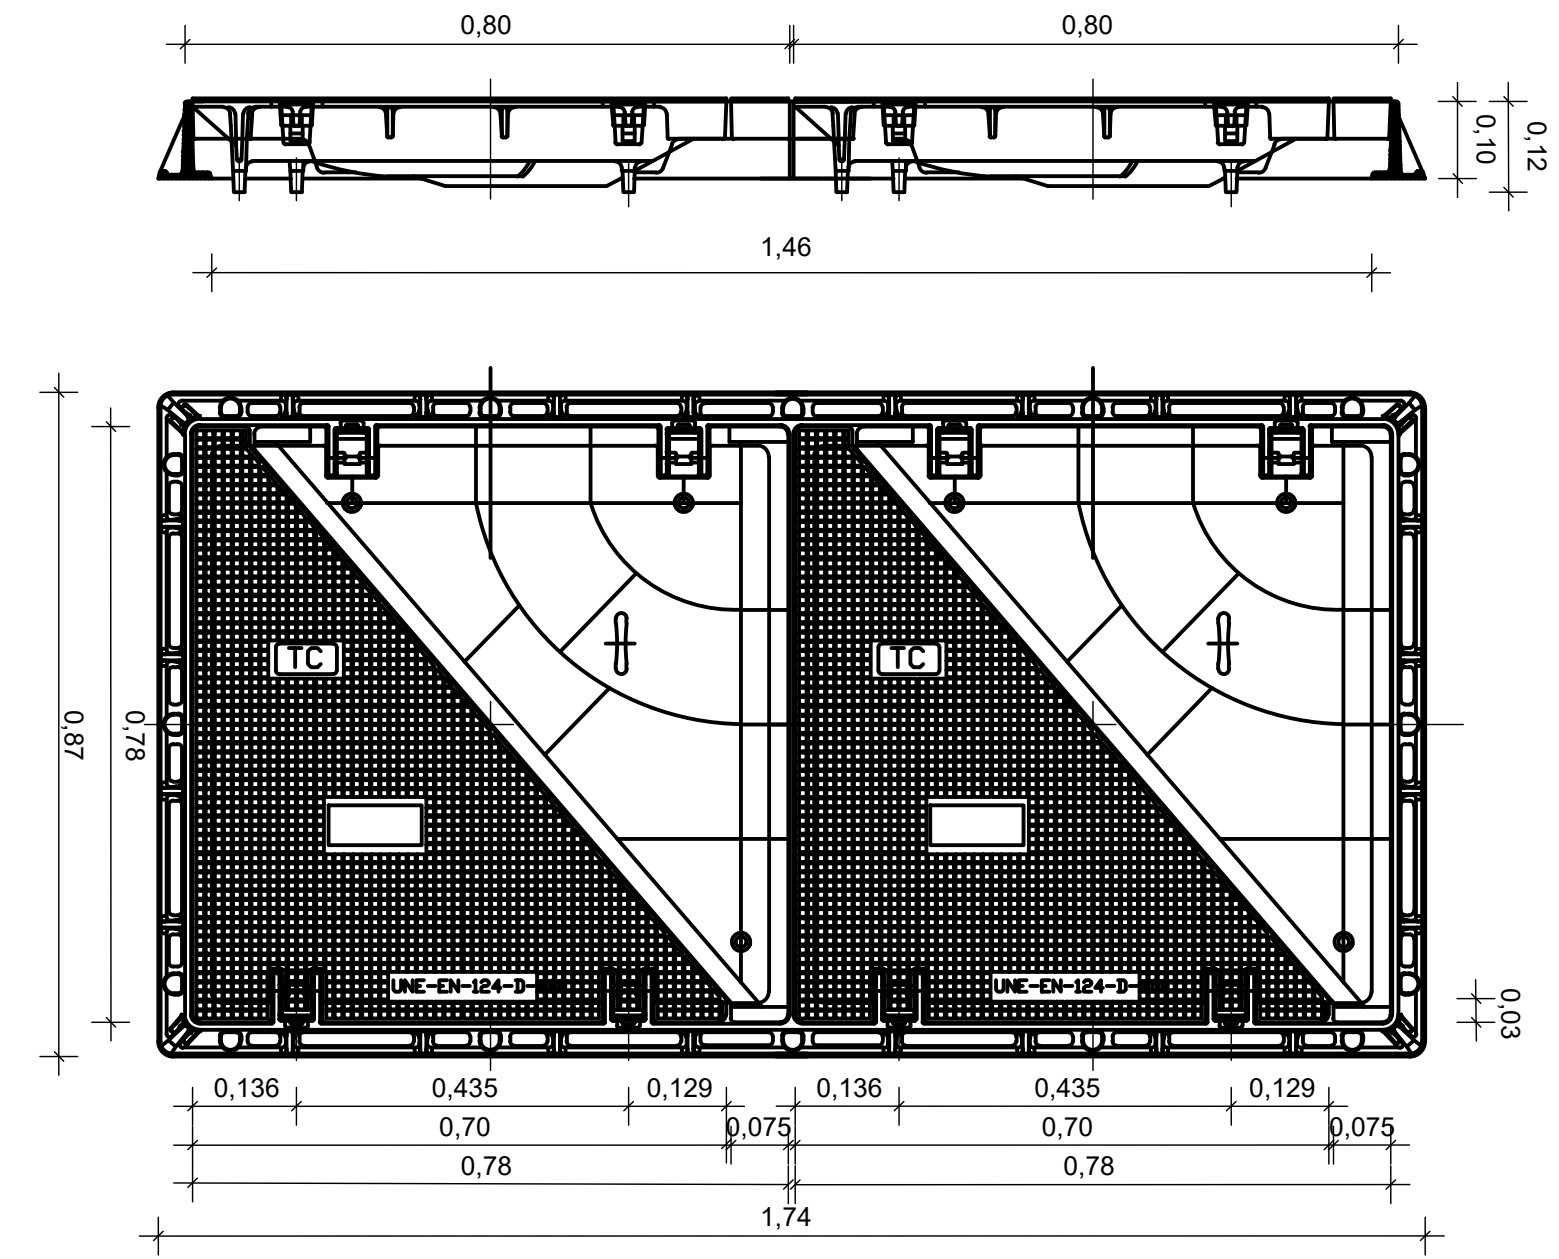

DETALL PERICÓ 140X70X100cm

PRISMA (2c 125 + 20c 40)

PRISMA (18c 125 + 20c 40)

DETALL TAPA 140X70

DETALL TAPA 70X70

PRISMA (4c 125 + 4 125 + 1c 125)

PRISMA (20c 40)

PRISMA (4c 125)

SUPORT ENGANXAMENT DE CORRIOLA
Escala 1:2.5