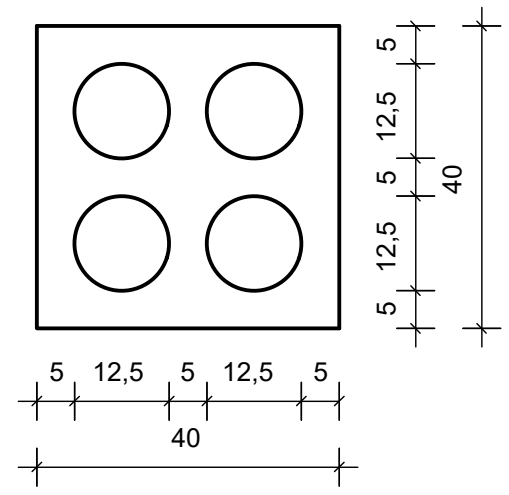

DETALL PERICÓ 140X70X100cm

PRISMA (2c 125 + 20c 40)

PRISMA (18c 125 + 20c 40)

DETALL TAPA 140X70

DETALL TAPA 70X70

PRISMA (4c 125 + 4 125 + 1c 125)

PRISMA (20c 40)

PRISMA (4c 125)

SUPORT ENGANXAMENT DE CORRIOLA
Escala 1:2.5