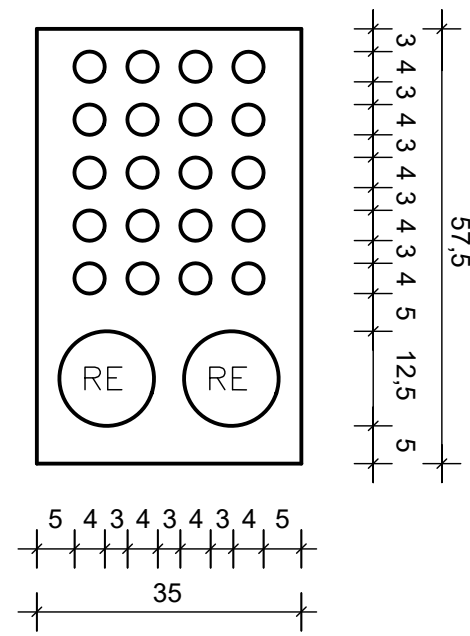

DETALL PERICÓ 140X70X100cm

PRISMA (2c 125 + 20c 40)

PRISMA (18c 125 + 20c 40)

DETALL TAPA 140X70

DETALL TAPA 70X70

PRISMA (4c 125 + 4 125 + 1c 125)

PRISMA (20c 40)

PRISMA (4c 125)

SUPORT ENGANXAMENT DE CORRIOLA
Escala 1:2.5