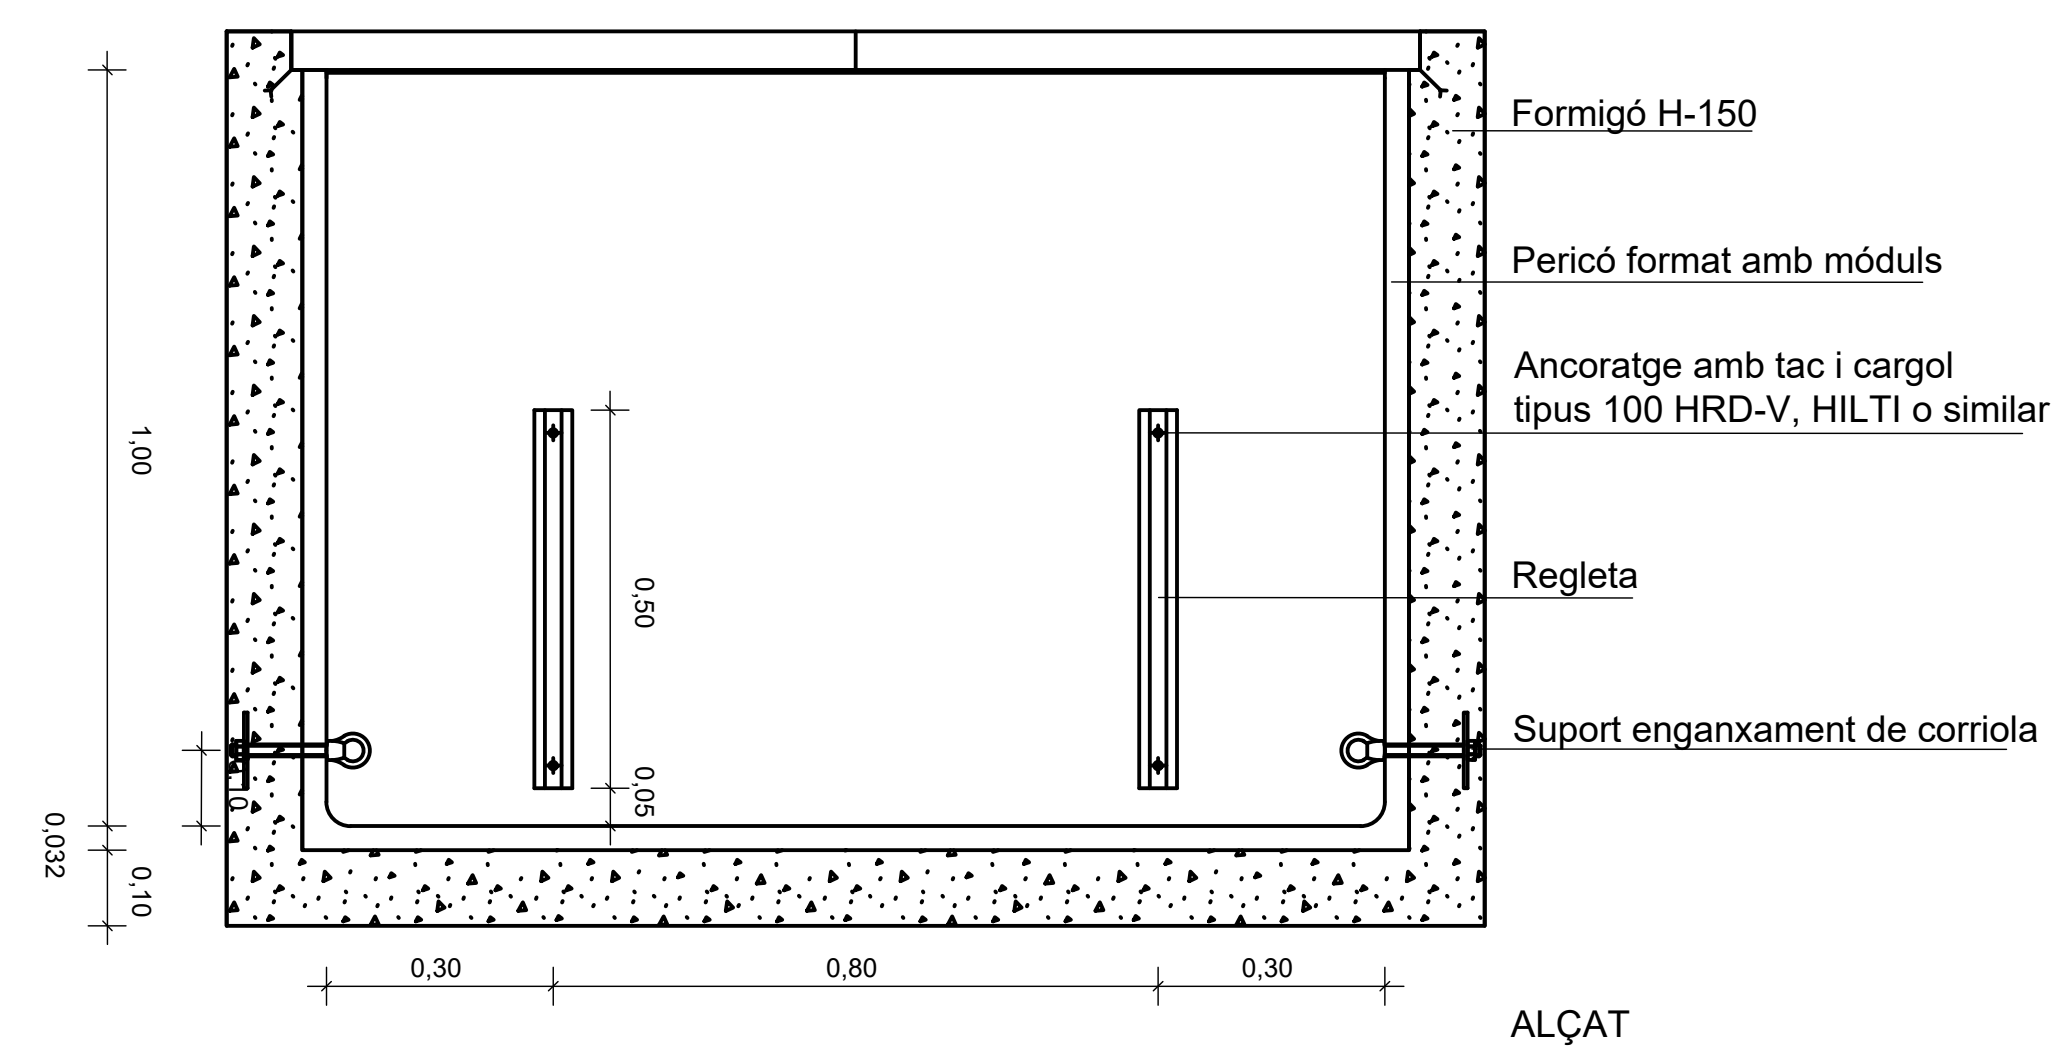

DETALL PERICÓ 140X70X100cm

PRISMA (2c 125 + 20c 40)

PRISMA (18c 125 + 20c 40)

DETALL TAPA 140X70

DETALL TAPA 70X70

PRISMA (4c 125 + 4 125 + 1c 125)

PRISMA (20c 40)

PRISMA (4c 125)

SUPORT ENGANXAMENT DE CORRIOLA
Escala 1:2.5