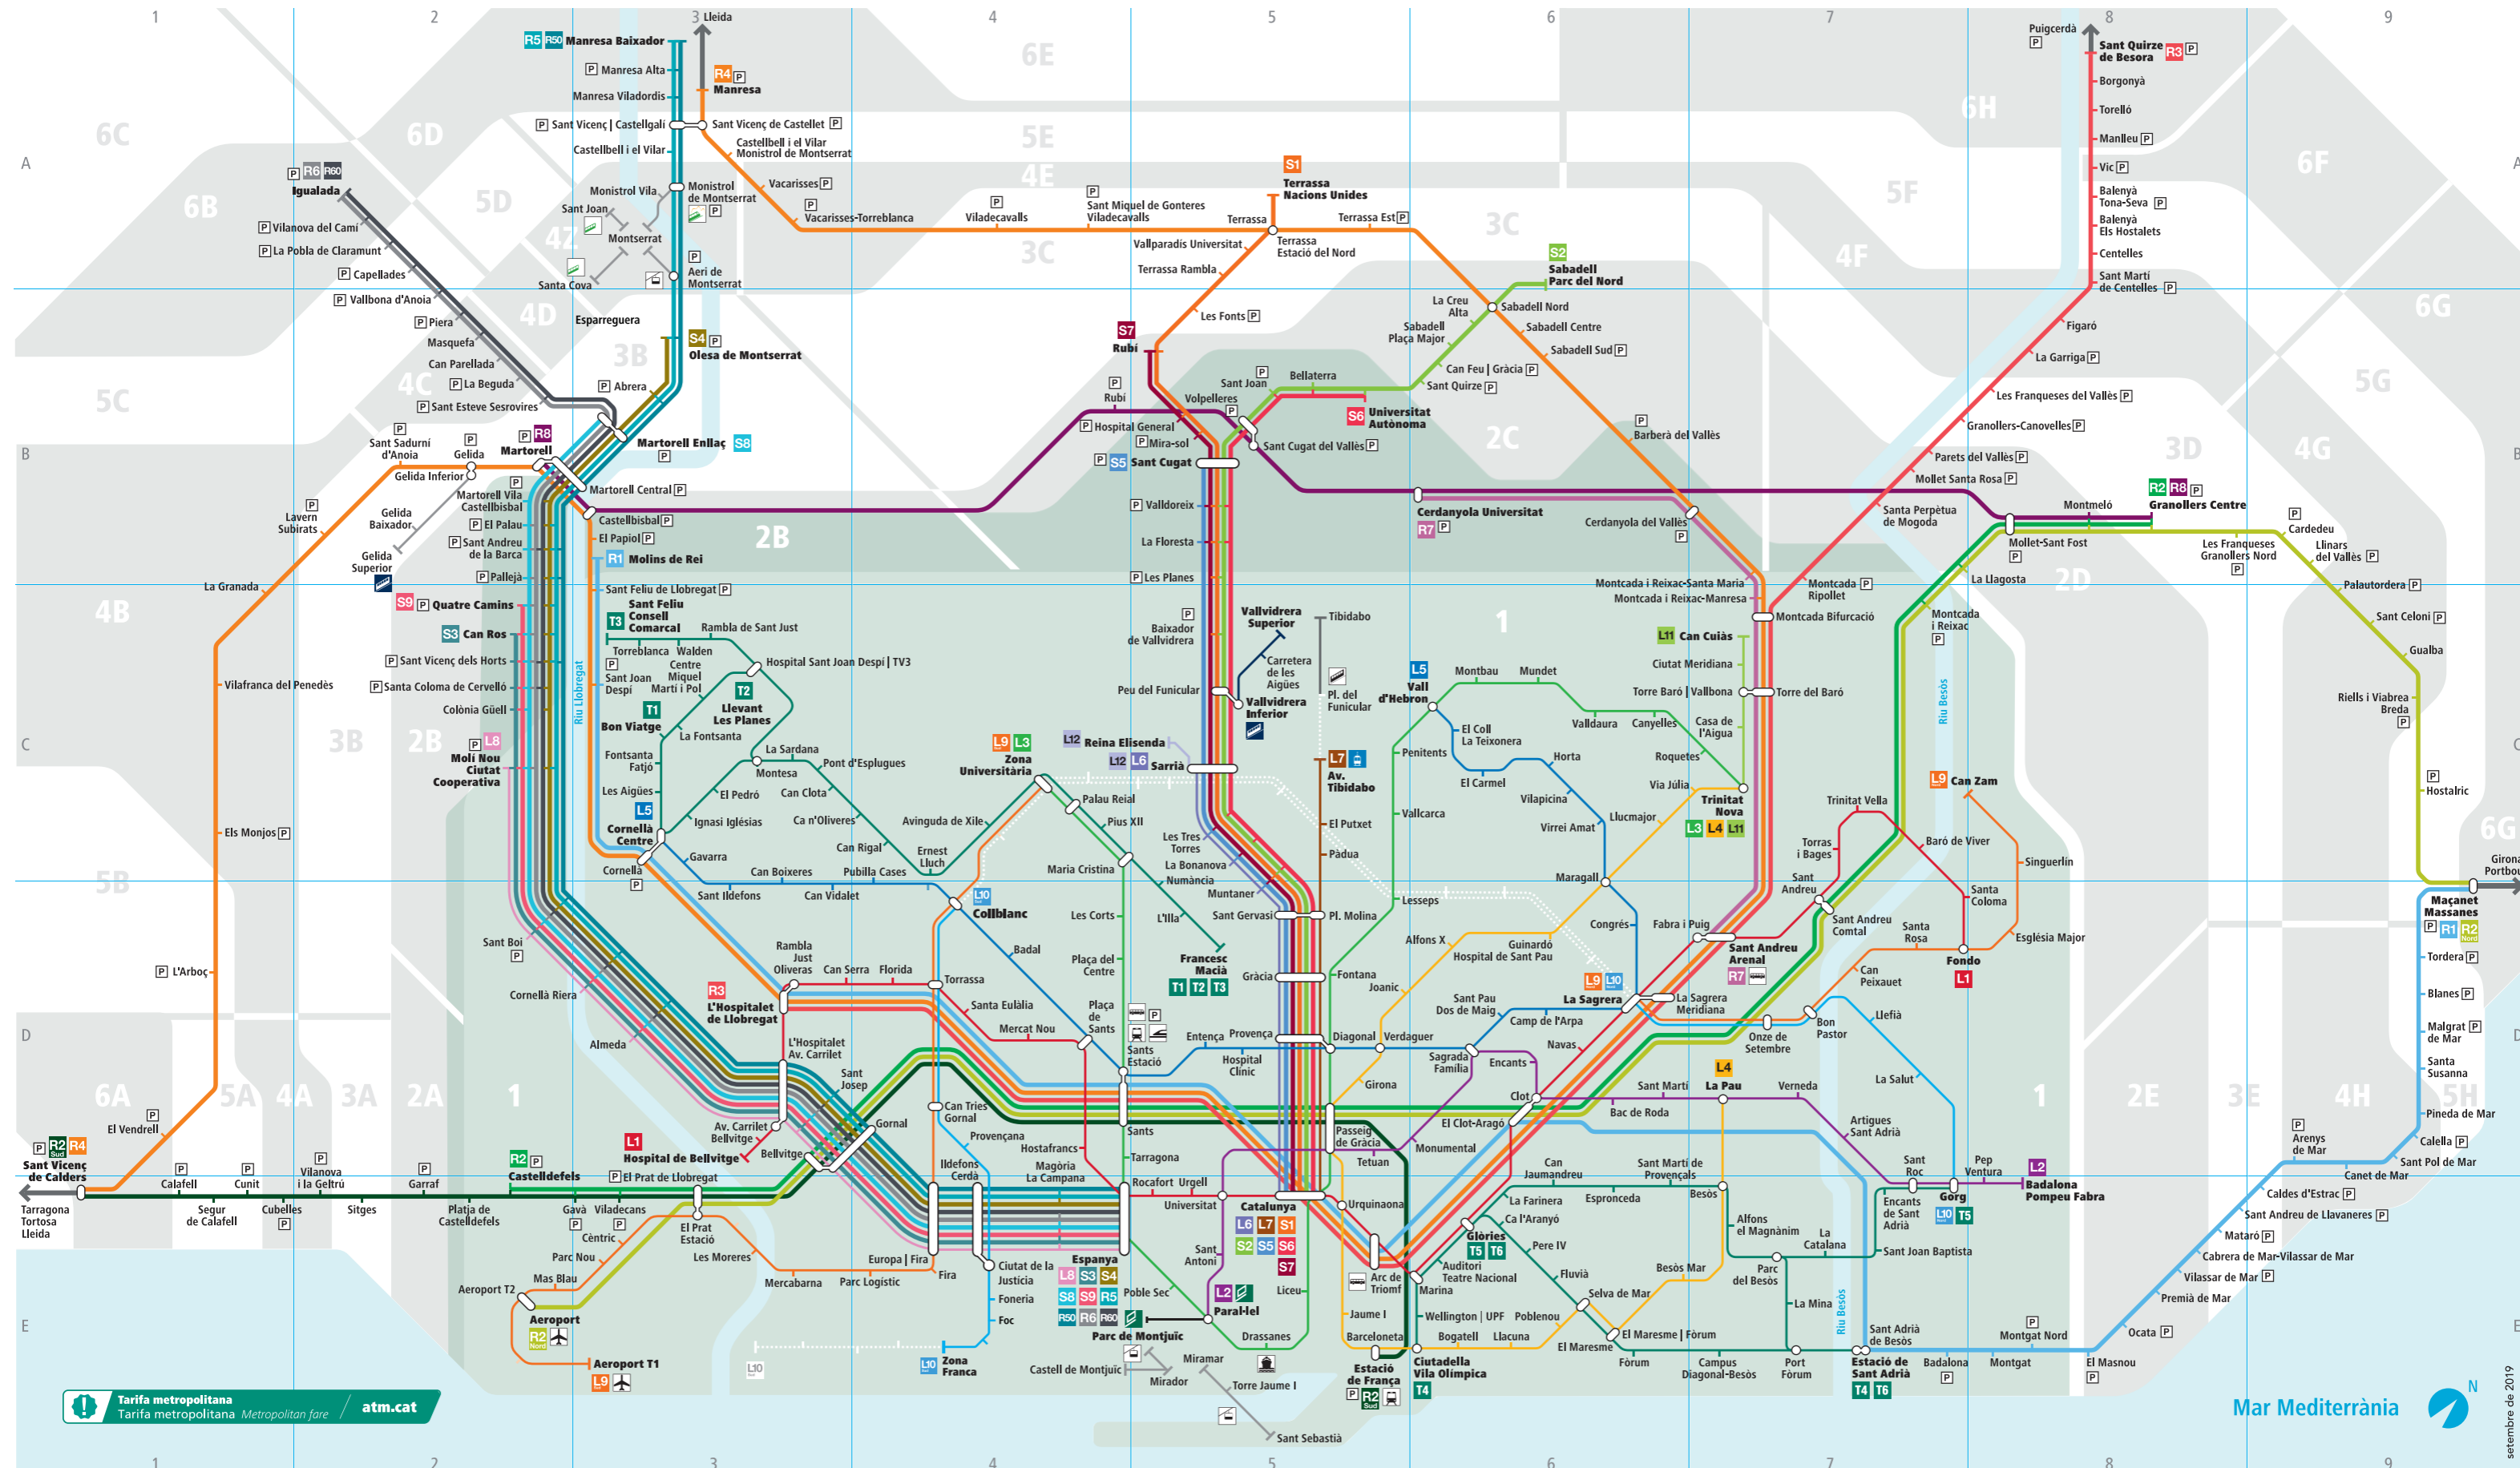

**Xarxa Ferroviària Integrada**

**Red Ferroviaria Integrada**

**Integrated Railway Network**

Tarifa metropolitana  
Tarifa metropolitana Metropolitan fare  
atm.cat

Mar Mediterrània  
setembre de 2019

<b>L1</b> Hospital de Bellvitge Fondo	<b>L9</b> La Sagrera Can Zam	<b>L6</b> Barcelona-Pl. Catalunya Sarrià	<b>S1</b> Barcelona-Pl. Catalunya Terrassa	<b>S5</b> Barcelona-Pl. Catalunya Sant Cugat	<b>S9</b> Espanya Quatre Camins	<b>T1</b> Francès Macià Bon Viatge	<b>T5</b> Glòries Gorg	<b>R1</b> Molins de Rei Maçanet   Massanes Per Por By Mataró	<b>R2 Sud</b> Sant Vicenç de Calders Estació de França Per Por By Vilanova i la Geltrú	<b>P</b> Aparcament Aparcamiento Parking	<b>Estació marítima</b> Estación marítima Seaboard station	<b>Telefèric/Servei no integrat</b> Cable-car/Non-integrated service
<b>L2</b> Paral·lel Badalona Pompeu Fabra	<b>L9</b> Aeroport T1 Zona Universitària	<b>L7</b> Barcelona-Pl. Catalunya Av. Tibidabo	<b>S2</b> Barcelona-Pl. Catalunya Manresa	<b>S6</b> Barcelona-Pl. Catalunya Universitat Autònoma	<b>R5 R50</b> Barcelona-Pl. Espanya Igualada	<b>T2</b> Francès Macià Llevant-Les Planes	<b>T6</b> Glòries Estació de Sant Adrià Per Por By Gran Via	<b>R2 Nord</b> Castelldefels Granollers Centre	<b>R3</b> L'Hospitalet de Llobregat Per Por By Vic	<b>Estació d'autobusos</b> Estación de autobuses Bus station	<b>Estació terminal</b> Estación terminal Terminus station	<b>Tramvia Blau (Fora de servei)</b> Tramvia Blau (Out of service)
<b>L3</b> Zona Universitària Trinitat Nova	<b>L10</b> La Sagrera Gorg	<b>L8</b> Barcelona-Pl. Espanya Moli Nou	<b>S3</b> Barcelona-Pl. Espanya Can Ros	<b>S7</b> Barcelona-Pl. Catalunya Rubí	<b>R6 R60</b> Barcelona-Pl. Espanya Igualada	<b>T3</b> Francès Macià Sant Feliu   Consell Comarcal		<b>Aeroport</b> Maçanet   Massanes Per Por By Granollers Centre	<b>R4</b> Sant Vicenç de Calders Manresa Per Por By Vilafranca del Penedès	<b>Estació de correspondència</b> Estación de correspondència Connecting station	<b>Estació ferroviària de cercanias</b> Suburban railway network	<b>Tren d'Alta Velocitat</b> Tren de Alta Velocidad High Speed Train
<b>L4</b> La Pau Trinitat Nova	<b>L10</b> Zona Franca Collblanc	<b>L12</b> Sarrià Reina Elisenda	<b>S4</b> Barcelona-Pl. Espanya Olesa de Montserrat	<b>S8</b> Barcelona-Pl. Espanya Martorell Enllaç	<b>Funicular de Vallvidrera</b> Funicular de Vallvidrera Vallvidrera Funicular	<b>T4</b> Ciutadella Vila Olímpica Estació de Sant Adrià Per Por By Av. Diagonal		<b>R7</b> Barcelona-Sant Andreu Arenal Cerdanyola Universitat	<b>R7</b> Barcelona-Sant Andreu Arenal Cerdanyola Universitat	<b>Estació de ferrocarril</b> Railway station	<b>Servei ferroviari de cercanias</b> Suburban railway network	<b>Aeroport</b> Aeroport Airport